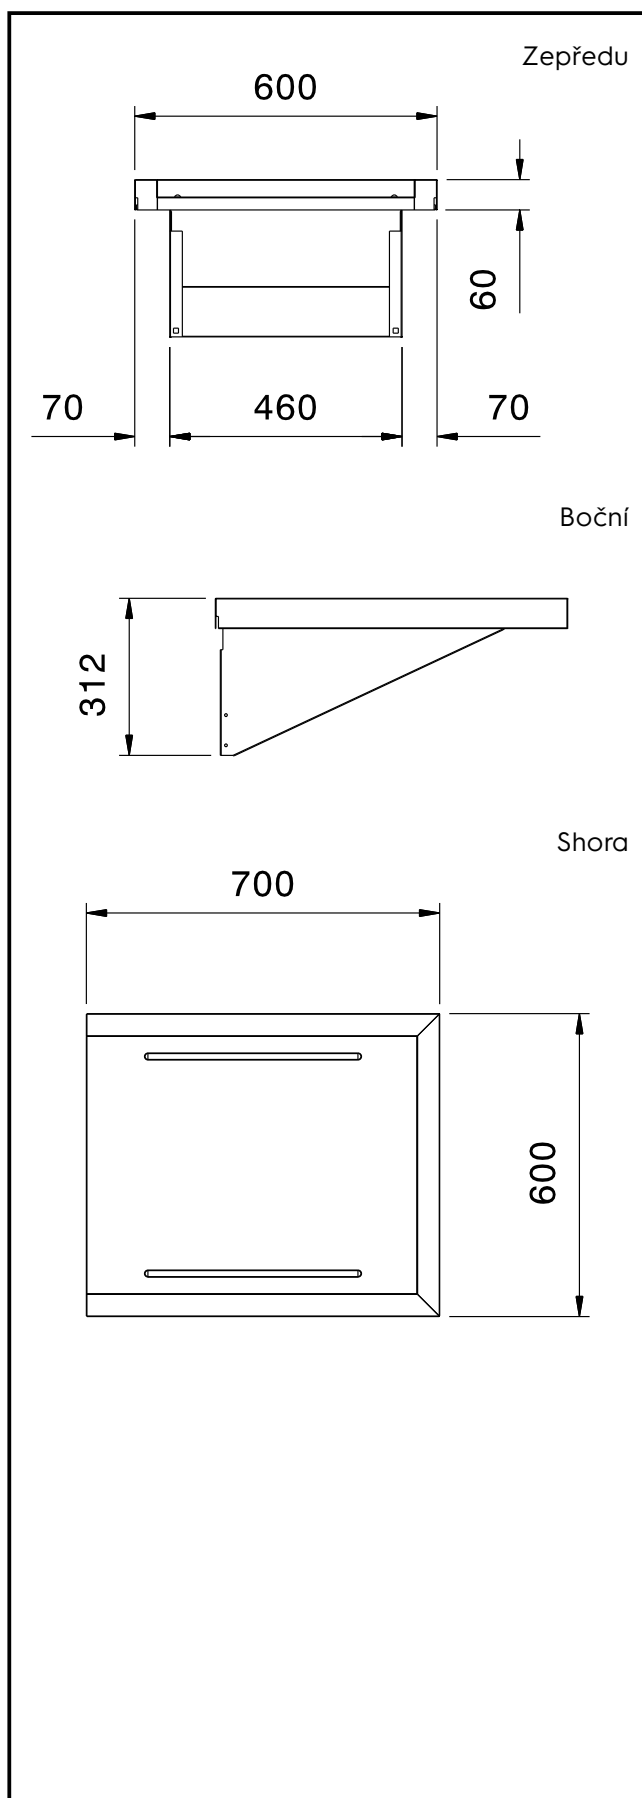

**865300 (BHHDWSS06)**

Nerezová závěsná
nakládací/vykládací deska k
průchozí myčce NHT8,
nerezová, 700mm, (pouze
pro boční instalaci, nelze
instalovat na přední stranu
myčky)

Zkrácená specifikace

Položka č. _____

Pro průchozí myčky nádobí NHT. Konstruována z nerez oceli AISI304. Vhodná pro přímou instalaci na myčku; pro 1 mycí koš 500x500 mm. Směr posunu koše: zprava doleva i zleva doprava (nelze instalovat na přední stranu myčky).

Konstrukce

- Konstrukce z kvalitní nerez ocele třídy AISI304
- Deska se instaluje/zavěšuje přímo na myčku.

SCHVÁLENO: _____

Hlavní informace

Vnější rozměry, Šířka	700 mm
Vnější rozměry, Hloubka	600 mm
Vnější rozměry, Výška	310 mm
Netto váha:	6 kg